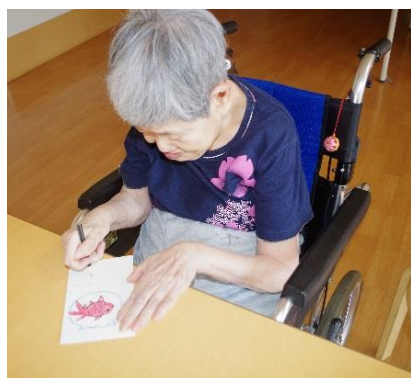

# わかば新聞

2020年  
9月号  
NO.64

今年も昨年に引き続き脅威的な猛暑の日々が続き、さらに新型コロナウイルスの影響もあり、より一層危険な真夏となりました。  
わかばの皆様もそれぞれの家族様の事を心配されております。そこで、入所者様に残暑見舞いを書いて頂きました。

(写真は2階みなみユニットの皆様)

ひまわりや金魚の絵に塗り絵をした葉書に名前を書いてもらいました。  
丁寧に書きたいと、下書きをされる方や、職員のサポートを受けながら書かれる方もあり、皆一生懸命に書かれています。投函後、早速返信をくだされたご家族もありました。  
皆様が健康に過ごせることを祈っております。