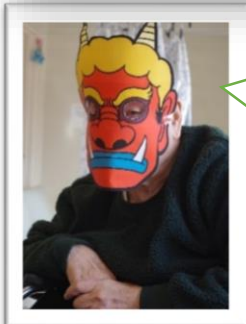

# わかば新聞

2019年  
2月号  
NO.45

鬼の面？いえ、  
イケメンでしょ！

お手玉で豆  
まきならぬ  
「玉入れ」  
だよ！

## わがユニットの勝利！

二月二日に、一日早い節分のイベントを行いました。  
鬼の面を被った職員二人が箱を持ち、ユニット対抗でお手玉を箱に向かって投げ入れ、入った玉の数を競いました。  
一つ、二つ…と数を数えながらお手玉を高々と放り投げ、勝ったユニットの利用者さんは歓喜の声を挙げていました。  
その後、鬼とジャンケンをし、勝てばチョコレート2個、負ければ1つの予定でしたが、鬼も優しさを見せたのでしょうか、全員に2つずつあげていました。皆さん嬉しそうに食べていました。  
皆様に福が来ますように！